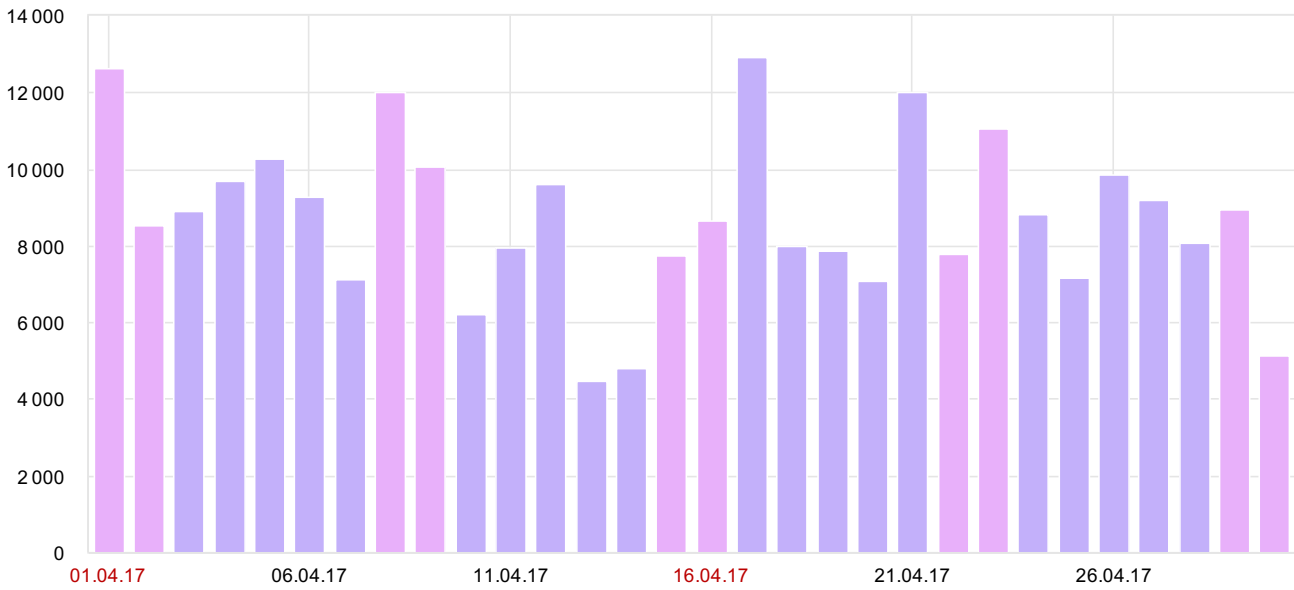

## Посещаемость

100 % визитов из 136 535

апр 2017 Детализация: по дням

### Просмотры

Интервал дат визита	Визиты	Посетители	Просмотры ▾	Доля новых посетителей	Отказы	Глубина просмотра	Время на сайте
Итого и средние	136 535	36 613	261 870	61,9 %	12,8 %	1,92	2:15
17.04.2017 пн	7 295	5 905	12 925	30,7 %	10,7 %	1,77	1:45
01.04.2017 сб	5 910	4 613	12 651	26,2 %	8,49 %	2,14	2:31
21.04.2017 пт	6 058	4 422	12 013	19,1 %	7,48 %	1,98	2:30
08.04.2017 сб	5 344	4 040	12 006	19,5 %	7,09 %	2,25	2:52
23.04.2017 вс	6 625	5 455	11 071	22,5 %	8,6 %	1,67	2:16
05.04.2017 ср	4 612	3 377	10 278	19,5 %	10,2 %	2,23	2:49
09.04.2017 вс	5 381	4 196	10 078	19,3 %	8,88 %	1,87	2:14
26.04.2017 ср	5 870	4 682	9 874	24,8 %	14,3 %	1,68	2:19
04.04.2017 вт	4 559	3 383	9 683	19,3 %	12 %	2,12	2:36
12.04.2017 ср	5 211	4 201	9 624	23,5 %	11,7 %	1,85	1:56
06.04.2017 чт	4 314	3 169	9 264	22,5 %	14,7 %	2,15	2:47
27.04.2017 чт	5 312	4 132	9 199	25,1 %	14,4 %	1,73	1:59
29.04.2017 сб	4 346	3 331	8 927	17,7 %	10,8 %	2,05	2:47
03.04.2017 пн	4 619	3 662	8 905	21,3 %	12,3 %	1,93	2:06
24.04.2017 пн	4 649	3 581	8 822	19,9 %	13,5 %	1,9	2:37
16.04.2017 вс	4 849	3 645	8 645	21 %	9,18 %	1,78	2:05
02.04.2017 вс	4 238	3 305	8 522	20 %	12,3 %	2,01	1:59
28.04.2017 пт	4 595	3 593	8 078	17,5 %	12 %	1,76	1:34
18.04.2017 вт	4 245	3 241	7 986	27,9 %	17,6 %	1,88	1:58
11.04.2017 вт	4 213	3 199	7 943	18,9 %	11,5 %	1,89	2:07
19.04.2017 ср	4 171	3 176	7 866	17,8 %	11,8 %	1,89	2:00
22.04.2017 сб	4 089	3 204	7 789	19,1 %	14,7 %	1,9	2:11
15.04.2017 сб	4 384	3 482	7 732	19,2 %	10,5 %	1,76	1:49
25.04.2017 вт	3 796	2 933	7 154	20,6 %	16,7 %	1,88	2:29
07.04.2017 пт	3 109	2 276	7 121	18,1 %	14,4 %	2,29	2:43
20.04.2017 чт	3 501	2 707	7 086	18,3 %	13,3 %	2,02	2:33
10.04.2017 пн	3 048	2 267	6 205	19,6 %	22,1 %	2,04	2:21
30.04.2017 вс	2 673	1 984	5 140	21,4 %	26,8 %	1,92	2:18
14.04.2017 пт	2 862	2 181	4 815	20,4 %	25,4 %	1,68	1:48
13.04.2017 чт	2 657	1 939	4 468	22 %	31,6 %	1,68	1:33